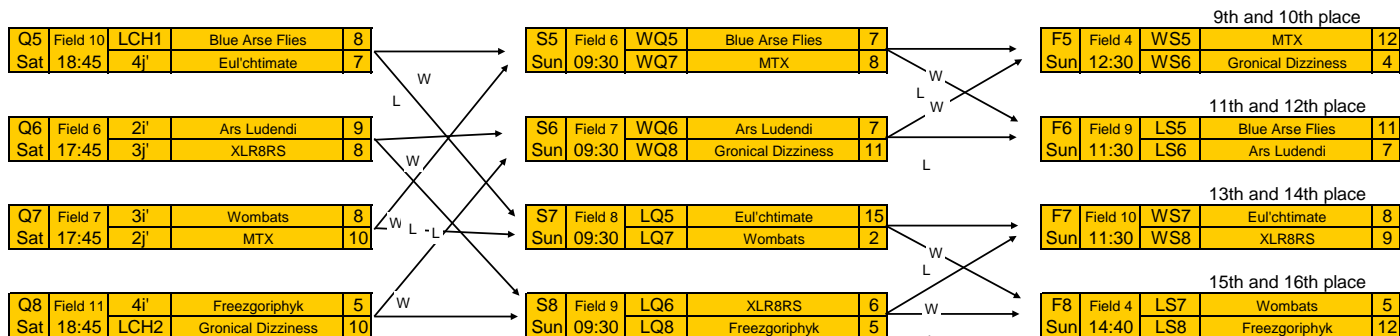

Open division 2 : Quarters, Semis and Finals

Places 1 - 8

Places 9 - 16

Open division 2 : round 1

TT11

Group G		G1	G2	G3	G4	Tot	Pos
G1	XLR8RS		9 - 10 0	6 - 9 0	6 - 11 0	0	4
G2	Blue Arse Flies	10 - 9 2		7 - 11 0	7 - 9 0	2	3
G3	OUF	9 - 6 2	11 - 7 2		7 - 9 0	4	2
G4	Mucche al Pascolo	11 - 6 2	9 - 7 2	9 - 7 2		6	1

Group H		H1	H2	H3	H4	Tot	Pos
H1	Freezzz Beezzz		15 - 4 2	11 - 6 2	9 - 5 2	6	1
H2	Freezgoriphyk	4 - 15 0		7 - 12 0	6 - 10 0	0	4
H3	Discterics	6 - 11 0	12 - 7 2		11 - 6 2	4	2
H4	MTX	5 - 9 0	10 - 6 2	6 - 11 0		2	3