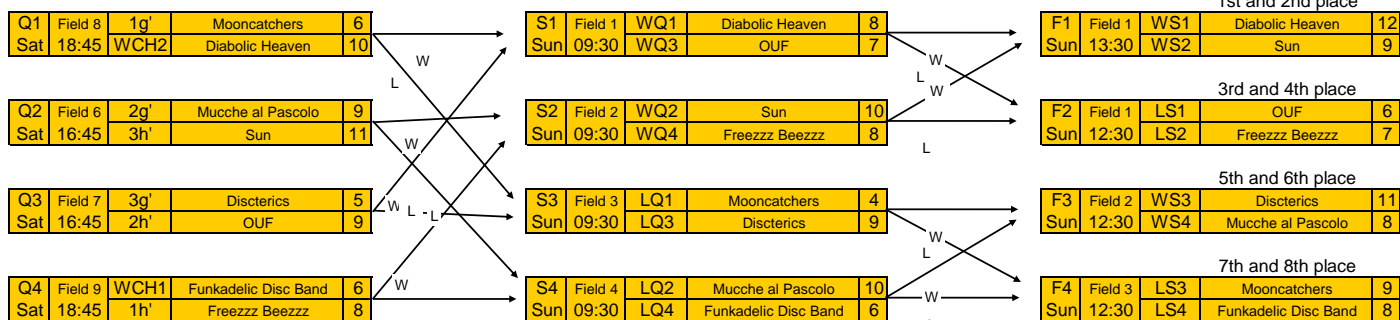

Open division 2 : Quarters, Semis and Finals

Places 1 - 8

Places 9 - 16

Open division 2 : round 1

TT11

Group G		G1	G2	G3	G4	Tot	Pos
G1	XLR8RS		9 - 10 0	6 - 9 0	6 - 11 0	0	4
G2	Blue Arse Flies	10 - 9 2		7 - 11 0	7 - 9 0	2	3
G3	OUF	9 - 6 2	11 - 7 2		7 - 9 0	4	2
G4	Mucche al Pascolo	11 - 6 2	9 - 7 2	9 - 7 2		6	1

Group H		H1	H2	H3	H4	Tot	Pos
H1	Freezzz Beezzz		15 - 4 2	11 - 6 2	9 - 5 2	6	1
H2	Freezgoriphyk	4 - 15 0		7 - 12 0	6 - 10 0	0	4
H3	Discterics	6 - 11 0	12 - 7 2		11 - 6 2	4	2
H4	MTX	5 - 9 0	10 - 6 2	6 - 11 0		2	3